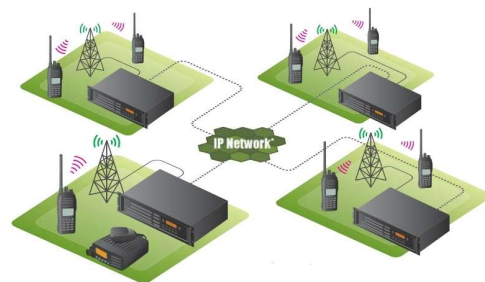

Location MOTOROLA DP1400 numérique

Tarifs Location MOTOROLA DP1400 numérique et accessoires

Tarif HT				
Jours	MOTOROLA DP1400	Micro oreillette	Micro déporté	Relais
1 jour	6,50 €	2,00 €	2,00 €	55,00 €
2 jours	10,50 €	3,50 €	3,50 €	96,25 €
3 jours	15,00 €	5,00 €	5,00 €	137,50 €
4 jours	18,00 €	6,00 €	6,00 €	165,00 €
5 jours	21,00 €	7,00 €	7,00 €	192,50 €
6 jours	24,00 €	8,00 €	8,00 €	220,00 €
7 jours	27,00 €	9,00 €	9,00 €	247,50 €
8 jours	30,00 €	10,00 €	10,00 €	275,00 €
9 jours	32,70 €	10,90 €	10,90 €	299,75 €
10 jours	35,40 €	11,80 €	11,80 €	324,50 €
11 jours	38,10 €	12,70 €	12,70 €	349,25 €
12 jours	40,80 €	13,60 €	13,60 €	374,00 €
13 jours	43,50 €	14,50 €	14,50 €	398,75 €
14 jours	46,20 €	15,40 €	15,40 €	423,50 €
15 jours	48,90 €	16,30 €	16,30 €	448,25 €
16 jours	51,00 €	17,00 €	17,00 €	467,50 €
17 jours	53,10 €	17,70 €	17,70 €	486,75 €
18 jours	55,20 €	18,40 €	18,40 €	506,00 €
19 jours	57,30 €	19,10 €	19,10 €	525,25 €
20 jours	59,40 €	19,80 €	19,80 €	544,50 €
21 jours	61,50 €	20,50 €	20,50 €	563,75 €
22 jours	63,30 €	21,10 €	21,10 €	580,25 €
23 jours	65,10 €	21,70 €	21,70 €	596,75 €
24 jours	66,90 €	22,30 €	22,30 €	613,25 €
25 jours	68,70 €	22,90 €	22,90 €	629,75 €
26 jours	70,50 €	23,50 €	23,50 €	646,25 €
27 jours	72,30 €	24,10 €	24,10 €	662,75 €
28 jours	73,80 €	24,60 €	24,60 €	676,50 €
29 jours	75,60 €	25,20 €	25,20 €	693,00 €
30 jours	77,40 €	25,80 €	25,80 €	706,50 €

Le matériel est livré programmé selon plan de fréquence fourni avec chargeurs et batteries supplémentaires, une caution de 290 € sera demandée par radio.

En cas d'utilisation d'un relais, s'ajoute au tarif de la location : la programmation du relais 79 € HT, l'installation du relais sur site 389 € HT.

En cas de perte, vol ou casse, le matériel sera facturé au tarif constructeur en vigueur.