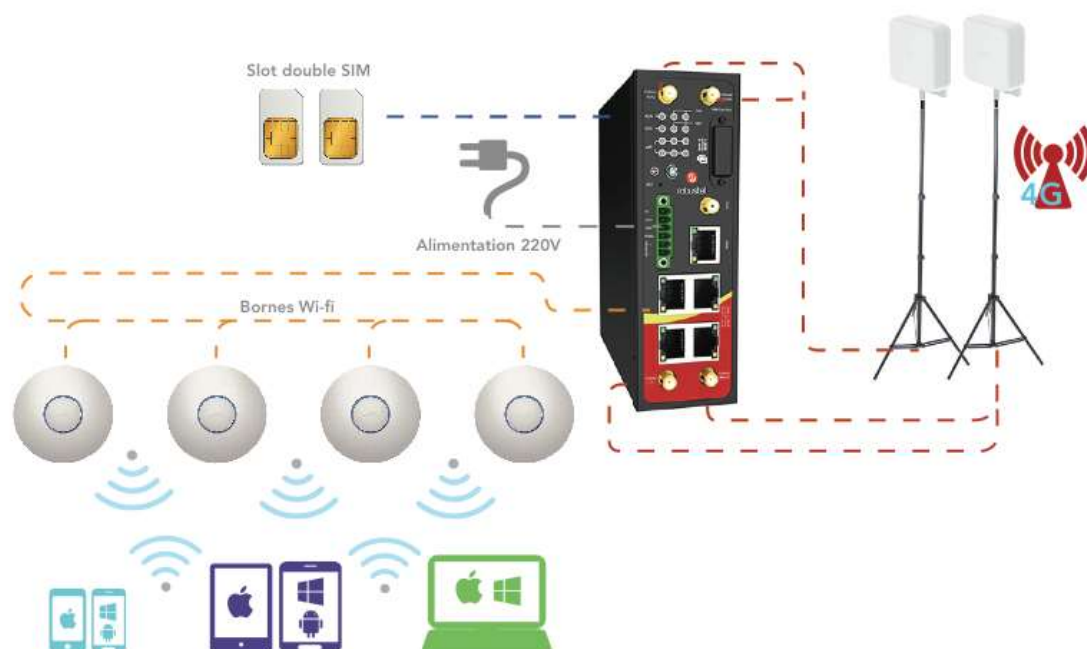

## Location routeur double SIM avec antenne déportée

### Réseau WiFi 4G

1 routeur 4G double SIM avec antenne déportée  
2 opérateurs au choix : Orange - Bouygues – SFR

Borne wifi 802.11b/g/n/ac, 2,4GH /5 GHz - Connexion jusqu'à 120 appareils en simultané

Routeur double SIM avec recherche du meilleur réseau opérateur en temps réel

Antenne déportée avec amplification de la réception du signal 4G sur zone extrême

Filtrage intelligent des interférences wifi

Couverture WiFi jusqu'à 150 mètres

LTE CAT6 vitesse de téléchargement jusqu'à 300 Mbps